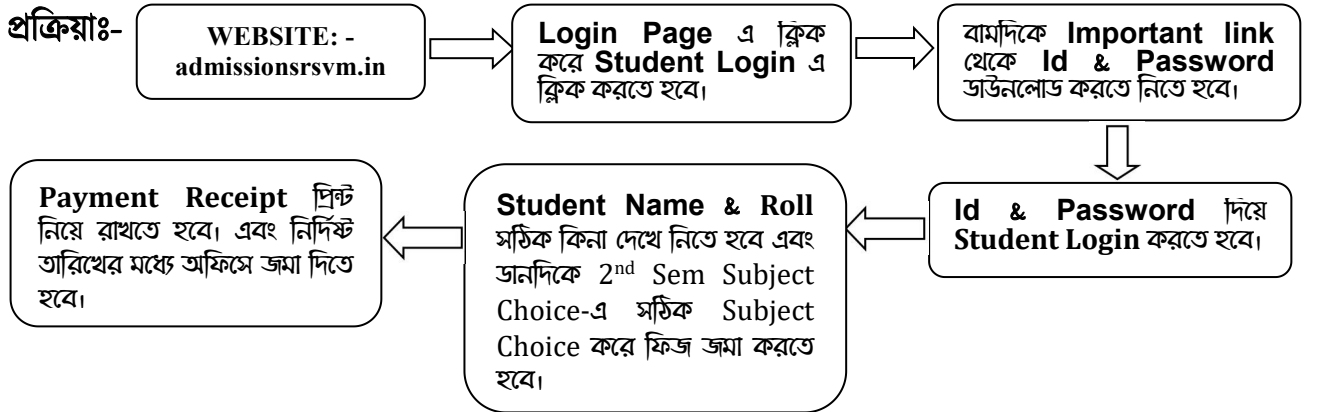

SRI RAMKRISHNA SARADA VIDYAMAHAPITHA

GOVT. AIDED GENERAL DEGREE COLLEGE
Affiliated to the University of Burdwan
P.O. KAMARPUKUR, DIST. HOOGHLY, PIN—712612
ACCREDITED BY NAAC 2ND CYCLE

Notice No. 075/2024

Dated: 29/04/2024

BA/BSC SEMESTER-I এর সকল ছাত্র-ছাত্রীদের জানানো যাচ্ছে যে, SEMESTER-II এর ADMISSION এর টাকা অনলাইনের মাধ্যমে আগামী ০২/০৫/২০২৪ তারিখ থেকে ০৭/০৫/২০২৪ তারিখ পর্যন্ত জমা করা যাবে।

* টাকা জমা করার ওয়েবসাইট : <https://admissionsrsvm.in/>

* Help line No.- 9932717547 / 9474359226

SEMESTER-II এর নির্ধারিত ADMISSION FEES :

COURSE	FEES (Rs.)
B.A 3Years Major (GEN)	450
B.A 3Years Major (PEDG)	1950
B.A 3Years Major (GEOG)	1650
B.A 4Years Major (HONS)	600
B.A 4Years Major (GEOH)	1800
B.Sc. 3Years Major (GEN)	660
B.Sc. 3Years Major (NUTG)	1860
B.Sc. 4Years Major (HONS)	810
B.Sc. 4Years Major (COSH)	2310

Sd/-
Principal